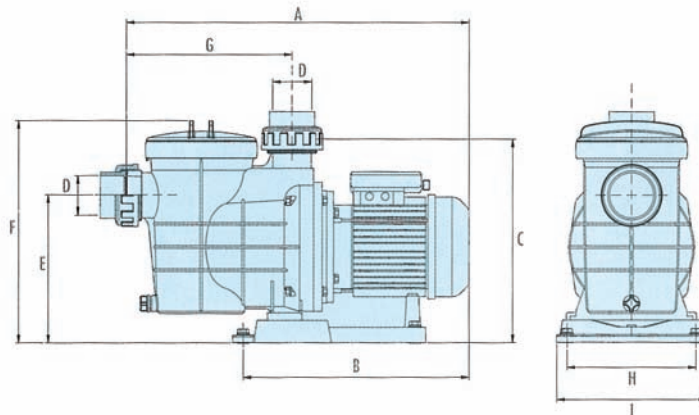

## Certikin MINI Pump

- Self priming
- Built-in pre-filter
- Polypropylene body
- Noryl impellor
- Transparent screw on lid
- Motor IP55 protection rated
- Stainless steel shaft

## Certikin MINI Pumps

Code	Description
<b>NEWMP025M</b>	MINI Pump - 0.25HP II
<b>NEWMP033M</b>	MINI Pump - 0.33HP II
<b>NEWMP050M</b>	MINI Pump - 0.50HP II
<b>NEWMP075M</b>	MINI Pump - 0.75HP II

## Certikin MINI Pump Specifications

Code	kW	CV	Intensity Relay Regulation	Dimensions									KG	Volume m <sup>3</sup>
				A	B	C	D	E	F	G	H	I		
<b>NEWMP025M</b>	0.20	1/4	2.3	438	292	260	Ø50	180	274	208	168	199	7.9	0.033
<b>NEWMP033M</b>	0.25	1/3	2.5	438	292	260	Ø50	180	274	208	168	199	8	0.033
<b>NEWMP050M</b>	0.37	1/2	3.5	438	292	260	Ø50	180	274	208	168	199	8.75	0.033
<b>NEWMP075M</b>	0.55	3/4	3.9	438	292	260	Ø50	180	274	208	168	199	8.75	0.033