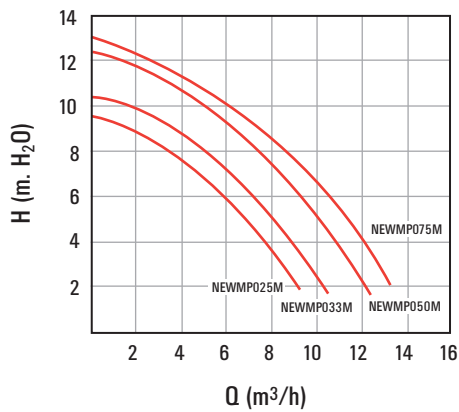

## Certikin MINI Pump

- Self priming
- Built-in pre-filter
- Polypropylene body
- Noryl impellor
- Transparent screw on lid
- Motor IP55 protection rated
- Stainless steel shaft

## Certikin MINI Pump Specifications

Code	kW	CV	Intensity Relay Regulation	Dimensions									KG	Volume m <sup>3</sup>
				A	B	C	D	E	F	G	H	I		
<b>NEWMP025M</b>	0.20	1/4	2.3	438	292	260	Ø50	180	274	208	168	199	7.9	0.033
<b>NEWMP033M</b>	0.25	1/3	2.5	438	292	260	Ø50	180	274	208	168	199	8	0.033
<b>NEWMP050M</b>	0.37	1/2	3.5	438	292	260	Ø50	180	274	208	168	199	8.75	0.033
<b>NEWMP075M</b>	0.55	3/4	3.9	438	292	260	Ø50	180	274	208	168	199	8.75	0.033