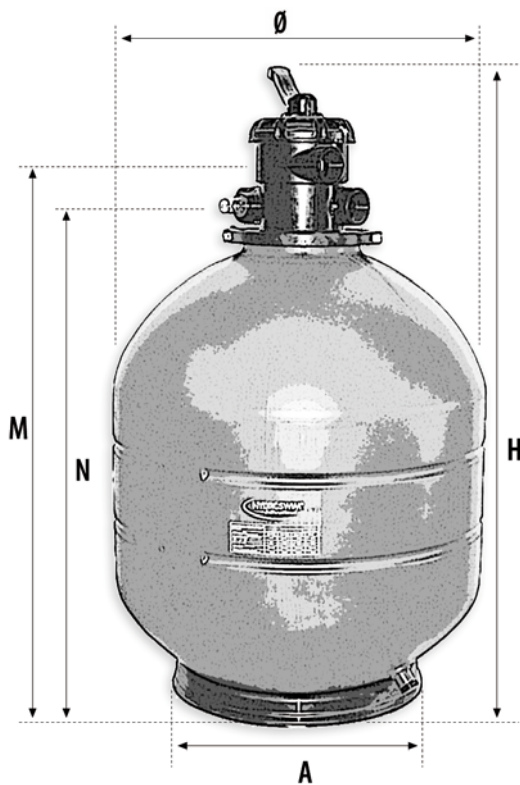

### TECHNIQUE CHARACTERISTICS

| Filtro Brasil<br>Brasil Filter |         |         |         |
|--------------------------------|---------|---------|---------|
| Code                           | FBT0400 | FBT0500 | FBT0600 |
| Ø (mm)                         | 400     | 500     | 600     |
| Filtration Rate (m3/h/m2)      | 50      | 50      | 50      |
| Flow (m <sup>3</sup> /h)       | 6       | 10      | 14      |
| Sand (0,5-0,7mm) (kg)          | 50      | 100     | 200     |
| Zelbrite (kg)                  | 30      | 60      | 120     |
| Working pressure (bar)         | 2Kg     |         |         |

## ▼ Dimensiones / Dimensions

|        | FBT0400 | FBT0500 | FBT0600 |
|--------|---------|---------|---------|
| Ø (mm) | 400     | 500     | 600     |
| H      | 825     | 915     | 1015    |
| N      | 595     | 690     | 790     |
| M      | 660     | 750     | 850     |
| A      | 340     | 430     | 430     |