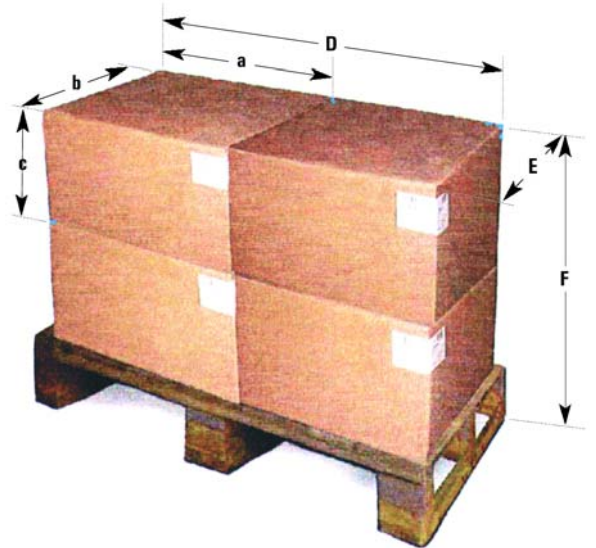

## SIDE BRASIL FILTER

- Side mounted filter with clamp band lid fixing.
- Antracita grey color
- 6 way valve.
- Blow moulded HPD E.
- Max working pressure 2kg/cm2.

## ▼ Embalaje / Packaging

|                                      | FBT0400            | FBT0500            | FBT0600            |
|--------------------------------------|--------------------|--------------------|--------------------|
| Caja (mm):<br>Box (mm):              | 440 x 440 x 710    | 570 x 570 x 830    | 670 x 670 x 950    |
| Unidades / Cajas:<br>Units / Boxes:  | 1                  | 1                  | 1                  |
| Palet (mm):<br>Pallet (mm):          | 1200 x 1000 x 1610 | 1200 x 1000 x 1830 | 1200 x 1000 x 2050 |
| Unidades / Palet:<br>Units / Pallet: |                    | 4                  | 4                  |